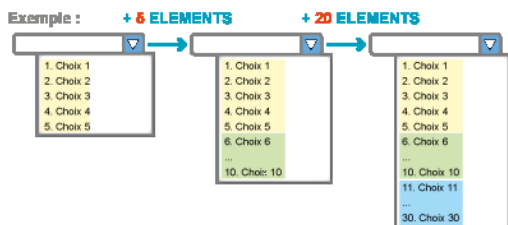

Critère 8 - Ajouter 50 éléments

[Articles](#)^[1] [Critères 8](#)^[2]

[3]

Prix : 4,96

[Produit image ajouter_elements_critere.png](#) [4]

Dans la fiche article, lors de la saisie, il est possible de personnaliser le contenu de 8 critères. Ajouter 50 éléments permet d'étendre le nombre de choix disponibles pour le critère 8.

En ajoutant plus d'éléments vous étendez et personnalisez les fonctionnalités de votre logiciel.

Chaque module ajouté adapte plus encore Optimizeze à vos besoins.

URL source: http://www.optimizeze.com/shop/catalogue/criteres-8/critere-8-ajouter-50-elements_543_nid