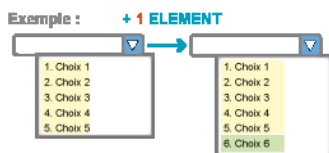

Critère 8 - Ajouter 50 éléments

[Articles](#)^[1] [Critères 8](#)^[2]

[3]

Prix : 4,96

[Produit image ajouter_elements_critere.png](#) [4]

Dans la fiche article, lors de la saisie, il est possible de personnaliser le contenu de 8 critères. Ajouter 50 éléments permet d'étendre le nombre de choix disponibles pour le critère 8.

En ajoutant plus d'éléments vous étendez et personnalisez les fonctionnalités de votre logiciel.

Chaque module ajouté adapte plus encore Optimizeze à vos besoins.

URL source: http://www.optimizeze.com/shop/catalogue/criteres-8/critere-8-ajouter-50-elements_543_nid