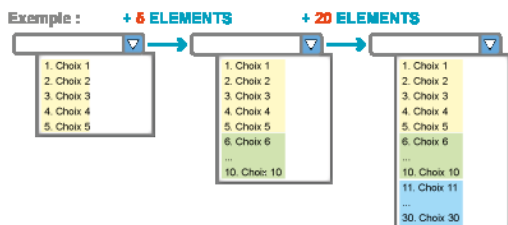

# Critère 8 - Ajouter 20 éléments

[Articles](#)<sup>[1]</sup> [Critères 8](#)<sup>[2]</sup>

[3]

Prix : 3,31

[Produit image](#) [ajouter\\_elements\\_critere.png](#) [4]

Dans la fiche article, lors de la saisie, il est possible de personnaliser le contenu de 8 critères. Ajouter 20 éléments permet d'étendre le nombre de choix disponibles pour le critère 8.

En ajoutant plus d'éléments vous étendez et personnalisez les fonctionnalités de votre logiciel.

Chaque module ajouté adapte plus encore Optimizeze à vos besoins.

URL source: [http://www.optimizeze.com/shop/catalogue/criteres-8/critere-8-ajouter-20-elements\\_542\\_nid](http://www.optimizeze.com/shop/catalogue/criteres-8/critere-8-ajouter-20-elements_542_nid)