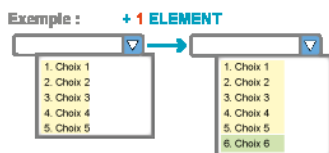

# Critère 8 - Ajouter 20 éléments

[Articles](#)<sup>[1]</sup> [Critères 8](#)<sup>[2]</sup>

[3]

Prix : 3,31

[Produit image](#) [ajouter\\_elements\\_critere.png](#) [4]

Dans la fiche article, lors de la saisie, il est possible de personnaliser le contenu de 8 critères. Ajouter 20 éléments permet d'étendre le nombre de choix disponibles pour le critère 8.

En ajoutant plus d'éléments vous étendez et personnalisez les fonctionnalités de votre logiciel.

Chaque module ajouté adapte plus encore Optimizeze à vos besoins.

URL source: [http://www.optimizeze.com/shop/catalogue/criteres-8/critere-8-ajouter-20-elements\\_542\\_nid](http://www.optimizeze.com/shop/catalogue/criteres-8/critere-8-ajouter-20-elements_542_nid)