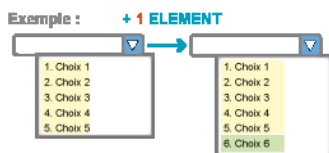

Critère 8 - Ajouter 05 éléments

[Articles](#)^[1] [Critères 8](#)^[2]

[3]

Prix : 1,24

[Produit image ajouter_elements_critere.png](#) [4]

Dans la fiche article, lors de la saisie, il est possible de personnaliser le contenu de 8 critères. Ajouter 5 éléments permet d'étendre le nombre de choix disponibles pour le critère 8.

En ajoutant plus d'éléments vous étendez et personnalisez les fonctionnalités de votre logiciel.

Chaque module ajouté adapte plus encore Optimizeze à vos besoins.

URL source: http://www.optimizeze.com/shop/catalogue/criteres-8/critere-8-ajouter-05-elements_540_nid