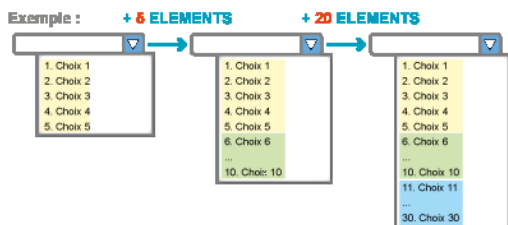

Critère 8 - Ajouter 05 éléments

[Articles](#)^[1] [Critères 8](#)^[2]

[3]

Prix : 1,24

[Produit image ajouter_elements_critere.png](#) [4]

Dans la fiche article, lors de la saisie, il est possible de personnaliser le contenu de 8 critères. Ajouter 5 éléments permet d'étendre le nombre de choix disponibles pour le critère 8.

En ajoutant plus d'éléments vous étendez et personnalisez les fonctionnalités de votre logiciel.

Chaque module ajouté adapte plus encore Optimizeze à vos besoins.

URL source: http://www.optimizeze.com/shop/catalogue/criteres-8/critere-8-ajouter-05-elements_540_nid