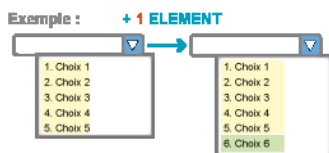

Critère 6 - Pas de limite d'éléments

[Articles](#)^[1] [Critères 6](#)^[2]

[3]

Prix : 8,26

[Produit image ajouter_elements_critere.png](#) [4]

Dans la fiche article, lors de la saisie, il est possible de personnaliser le contenu de 8 critères. Ajouter des éléments sans limite permet d'étendre le nombre de choix disponibles pour le critère 6.

En ajoutant plus d'éléments vous étendez et personnalisez les fonctionnalités de votre logiciel.

Chaque module ajouté adapte plus encore Optimizeze à vos besoins.

URL source: http://www.optimizeze.com/shop/catalogue/criteres-6/critere-6-pas-de-limite-delements_534_nid