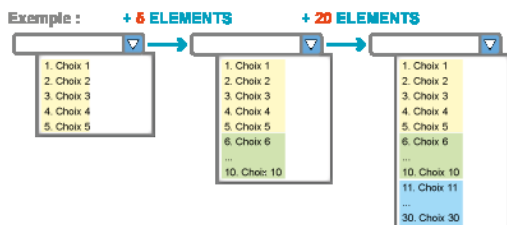

Critère 6 - Pas de limite d'éléments

[Articles](#)^[1] [Critères 6](#)^[2]

[3]

Prix : 8,26

[Produit image ajouter_elements_critere.png](#) [4]

Dans la fiche article, lors de la saisie, il est possible de personnaliser le contenu de 8 critères. Ajouter des éléments sans limite permet d'étendre le nombre de choix disponibles pour le critère 6.

En ajoutant plus d'éléments vous étendez et personnalisez les fonctionnalités de votre logiciel.

Chaque module ajouté adapte plus encore Optimizeze à vos besoins.

URL source: http://www.optimizeze.com/shop/catalogue/criteres-6/critere-6-pas-de-limite-delements_534_nid