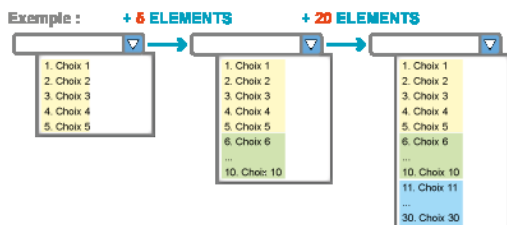

# Critère 3 - Pas de limite d'éléments

[Articles](#)<sup>[1]</sup> [Critères 3](#)<sup>[2]</sup>

[3]

Prix : 16,53

[Ajouter images](#)<sup>[4]</sup>

Dans la fiche article, lors de la saisie, il est possible de personnaliser le contenu de 8 critères. Ajouter des éléments sans limite permet d'étendre le nombre de choix disponibles pour le critère 3.

En ajoutant plus d'éléments vous étendez et personnalisez les fonctionnalités de votre logiciel.

Chaque module ajouté adapte plus encore Optimizeze à vos besoins.

URL source: [http://www.optimizeze.com/shop/catalogue/criteres-3/critere-3-pas-de-limite-delements\\_515\\_nid](http://www.optimizeze.com/shop/catalogue/criteres-3/critere-3-pas-de-limite-delements_515_nid)