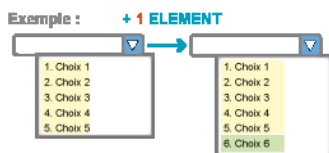

# Critère 3 - Pas de limite d'éléments

[Articles](#)<sup>[1]</sup> [Critères 3](#)<sup>[2]</sup>

[3]

Prix : 16,53

[Ajouter images](#)<sup>[4]</sup>

Dans la fiche article, lors de la saisie, il est possible de personnaliser le contenu de 8 critères. Ajouter des éléments sans limite permet d'étendre le nombre de choix disponibles pour le critère 3.

En ajoutant plus d'éléments vous étendez et personnalisez les fonctionnalités de votre logiciel.

Chaque module ajouté adapte plus encore Optimizeze à vos besoins.

URL source: [http://www.optimizeze.com/shop/catalogue/criteres-3/critere-3-pas-de-limite-delements\\_515\\_nid](http://www.optimizeze.com/shop/catalogue/criteres-3/critere-3-pas-de-limite-delements_515_nid)