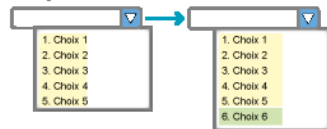

# Critère 3 - Ajouter 50 éléments

[Articles](#)<sup>[1]</sup> [Critères 3](#)<sup>[2]</sup>

[3]

Prix : 9,92

 [Ajouter images](#) [4]

Dans la fiche article, lors de la saisie, il est possible de personnaliser le contenu de 8 critères. Ajouter 50 éléments permet d'étendre le nombre de choix disponibles pour le critère 3.

En ajoutant plus d'éléments vous étendez et personnalisez les fonctionnalités de votre logiciel.

Chaque module ajouté adapte plus encore Optimizeze à vos besoins.

Exemple : + 1 ELEMENT

Exemple : + 5 ELEMENTS + 20 ELEMENTS