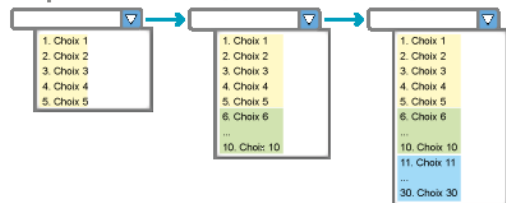

# Critère 3 - Ajouter 50 éléments

[Articles](#)<sup>[1]</sup> [Critères 3](#)<sup>[2]</sup>

[3]

Prix : 9,92

 [Ajouter images](#) [4]

Dans la fiche article, lors de la saisie, il est possible de personnaliser le contenu de 8 critères. Ajouter 50 éléments permet d'étendre le nombre de choix disponibles pour le critère 3.

En ajoutant plus d'éléments vous étendez et personnalisez les fonctionnalités de votre logiciel.

Chaque module ajouté adapte plus encore Optimizeze à vos besoins.

Exemple : + 1 ELEMENT

Exemple : + 5 ELEMENTS + 20 ELEMENTS