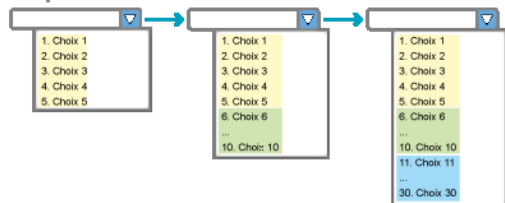

Critère 3 - Ajouter 10 éléments

[Articles](#)^[1] [Critères 3](#)^[2]

[3]

Prix : 4,13

[Ajouter images](#)^[4]

Dans la fiche article, lors de la saisie, il est possible de personnaliser le contenu de 8 critères. Ajouter 10 éléments permet d'étendre le nombre de choix disponibles pour le critère 3.

En ajoutant plus d'éléments vous étendez et personnalisez les fonctionnalités de votre logiciel.

Chaque module ajouté adapte plus encore Optimizeze à vos besoins.

Exemple : + 1 ELEMENT

Exemple : + 5 ELEMENTS + 20 ELEMENTS