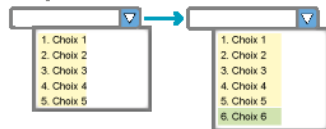

Critère 3 - Ajouter 10 éléments

[Articles](#)^[1] [Critères 3](#)^[2]

[3]

Prix : 4,13

[Ajouter images](#)^[4]

Dans la fiche article, lors de la saisie, il est possible de personnaliser le contenu de 8 critères. Ajouter 10 éléments permet d'étendre le nombre de choix disponibles pour le critère 3.

En ajoutant plus d'éléments vous étendez et personnalisez les fonctionnalités de votre logiciel.

Chaque module ajouté adapte plus encore Optimizeze à vos besoins.

Exemple : + 1 ELEMENT

Exemple : + 5 ELEMENTS + 20 ELEMENTS