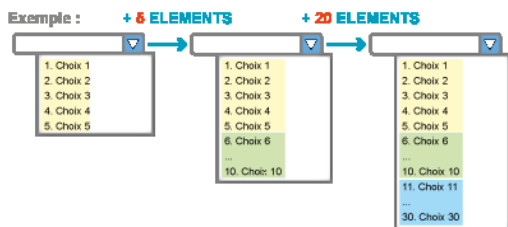

Critère 1 - Ajouter 05 éléments

[Critères 1](#) [Articles](#) ^[2]

Prix : 2,48

[Ajouter images](#) ^[4]

Dans la fiche article, lors de la saisie, il est possible de personnaliser le contenu de 8 critères. Ajouter 5 éléments permet d'étendre le nombre de choix disponibles pour le critère 1.

En ajoutant plus d'éléments vous étendez et personnalisez les fonctionnalités de votre logiciel.

Chaque module ajouté adapte plus encore Optimize à vos besoins.

URL source: http://www.optimize.com/shop/catalogue/criteres-1/critere-1-ajouter-05-elements_505_nid