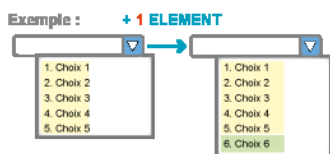

Critère 1 - Ajouter 05 éléments

[Critères 1](#) [Articles](#) ^[2]

Prix : 2,48

[Ajouter images](#) ^[4]

Dans la fiche article, lors de la saisie, il est possible de personnaliser le contenu de 8 critères. Ajouter 5 éléments permet d'étendre le nombre de choix disponibles pour le critère 1.

En ajoutant plus d'éléments vous étendez et personnalisez les fonctionnalités de votre logiciel.

Chaque module ajouté adapte plus encore Optimize à vos besoins.

URL source: http://www.optimize.com/shop/catalogue/criteres-1/critere-1-ajouter-05-elements_505_nid